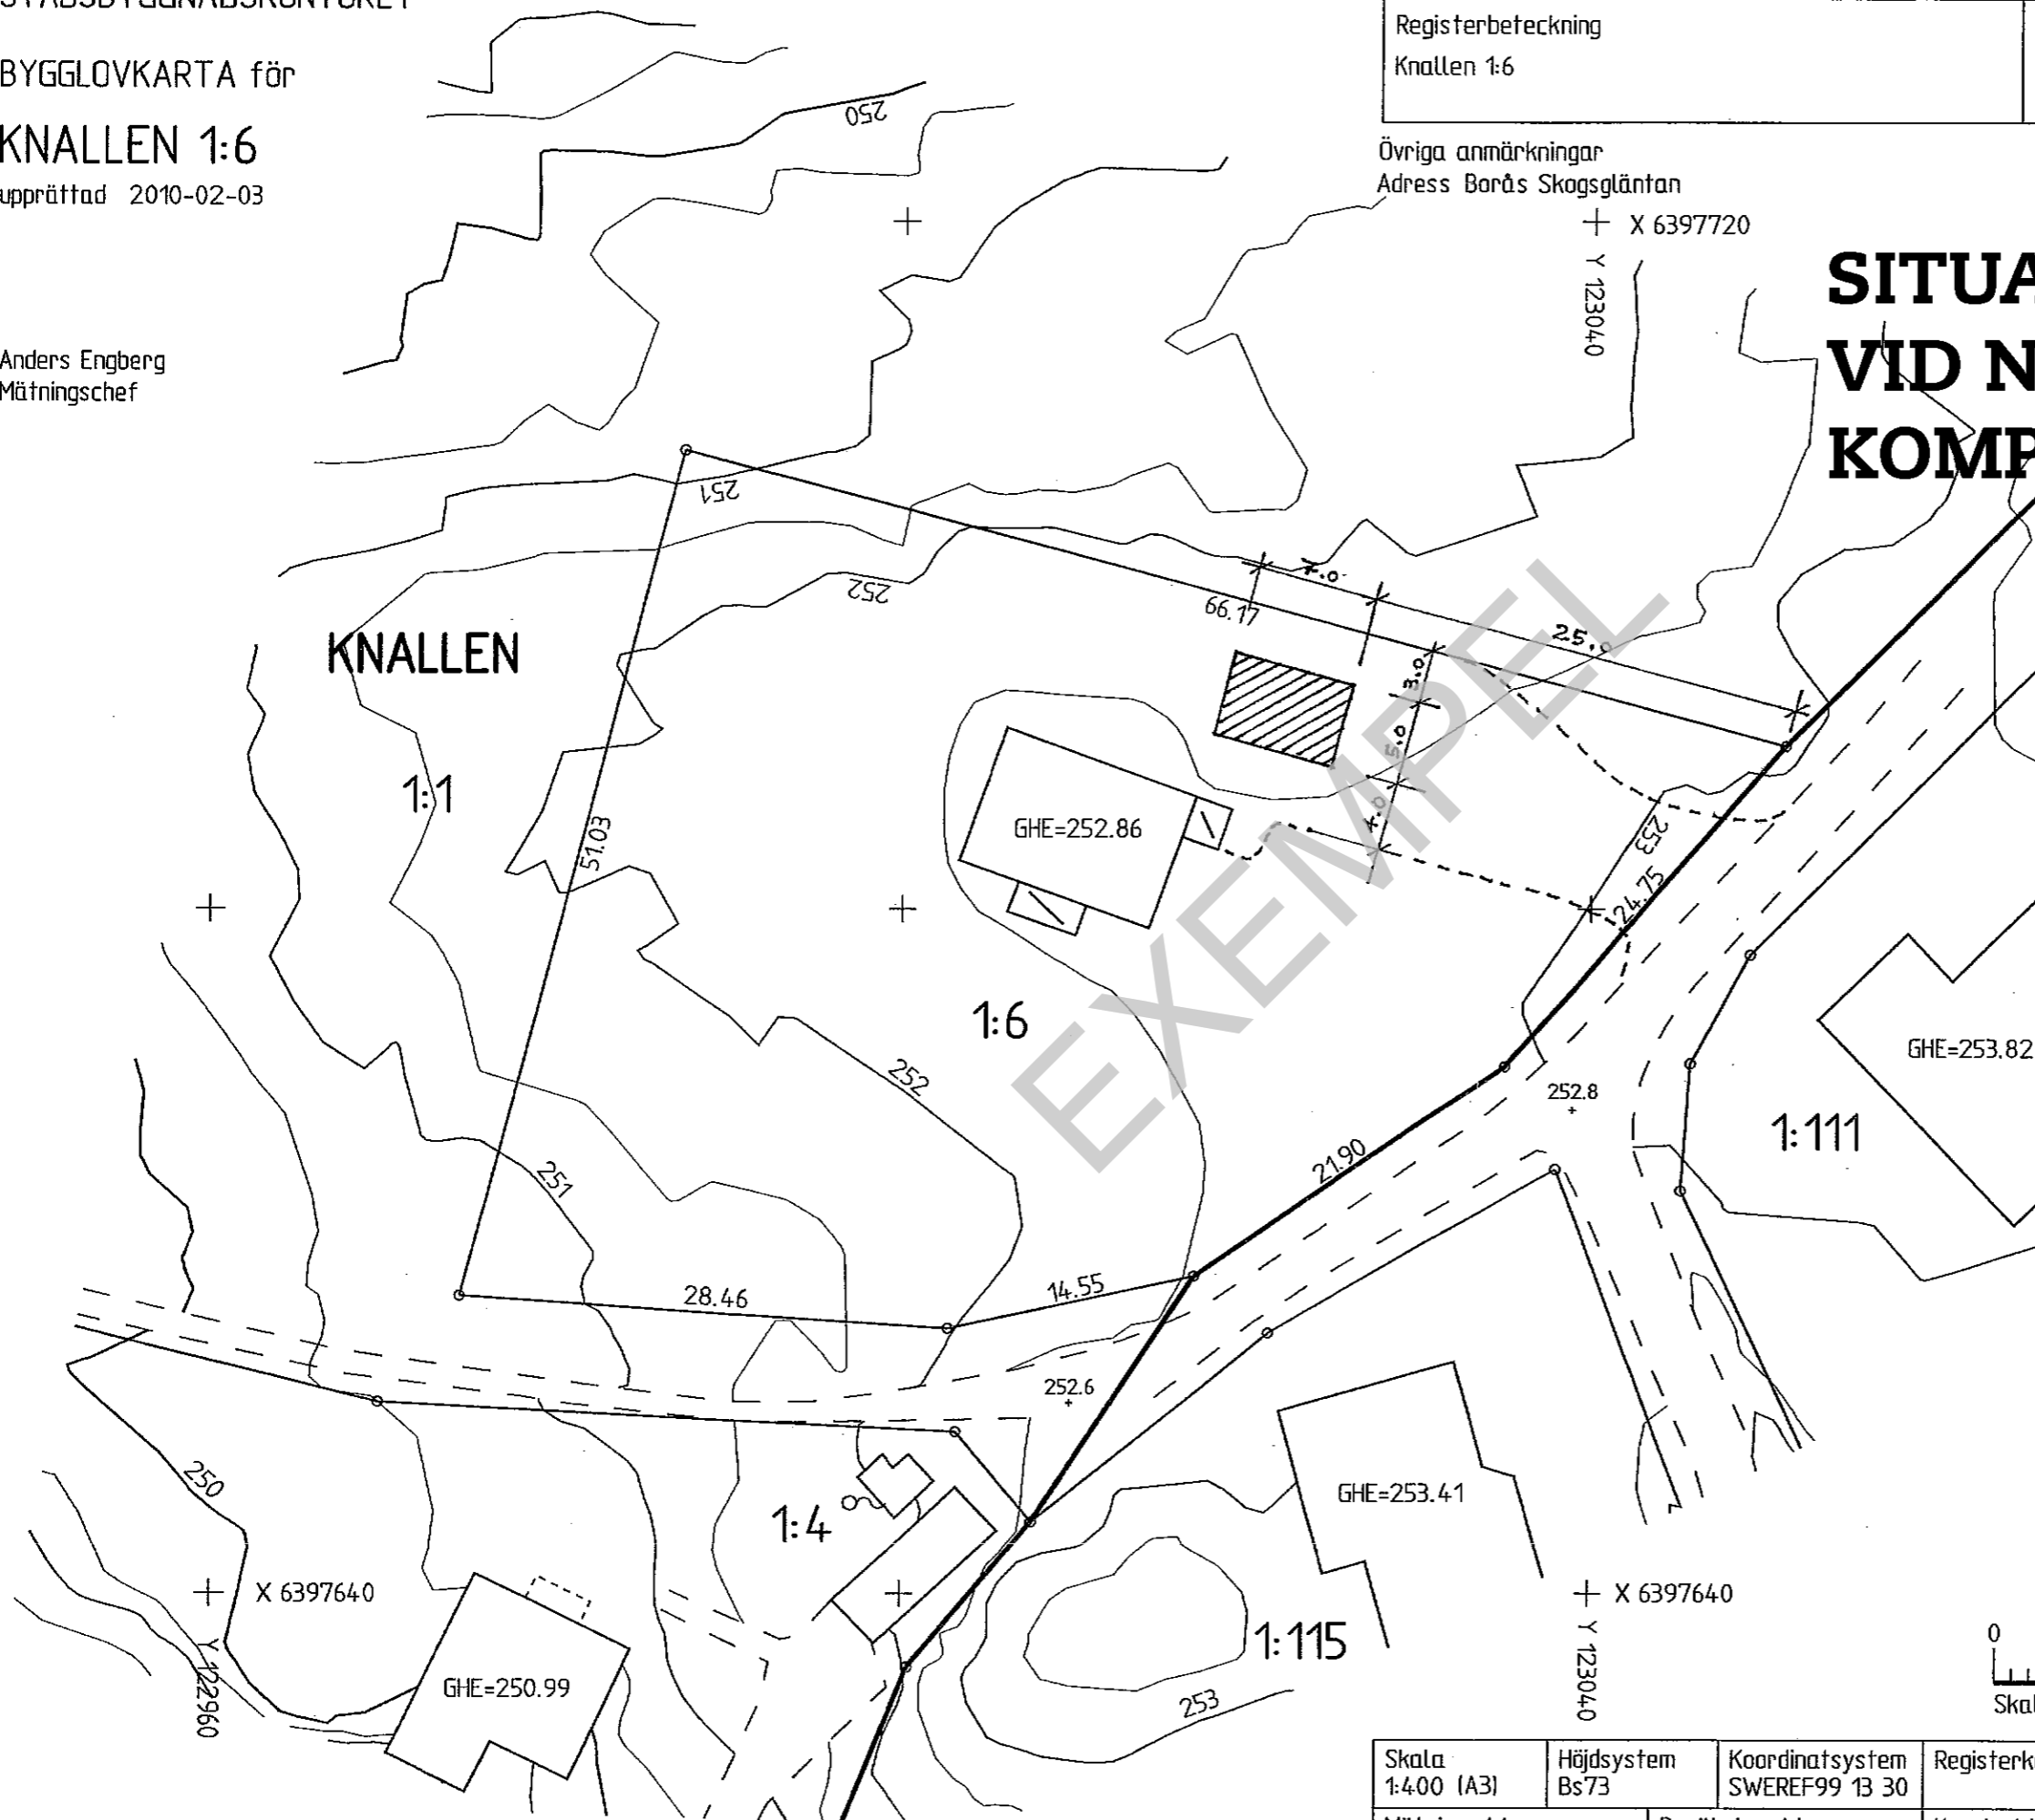

BESKRIVNING:

Registerbeteckning Knallen 1:6	Tätort, kommunal Borås	Fastighetsbildning 1981-08-21	Areal 2455m ²
-----------------------------------	---------------------------	----------------------------------	-----------------------------

Övriga anmärkningar
Adress Borås Skogsglädjan

+ X 6397720
+ Y 123040

SITUATIONSPLAN VID NYBYGGNAD AV KOMPLEMENTBYGGNAD

Observera måttsättningen
till tomtgräns och markering
av byggnaden.

Här finns plats att
lämna information om
vem som har ritat
situationsplanen.